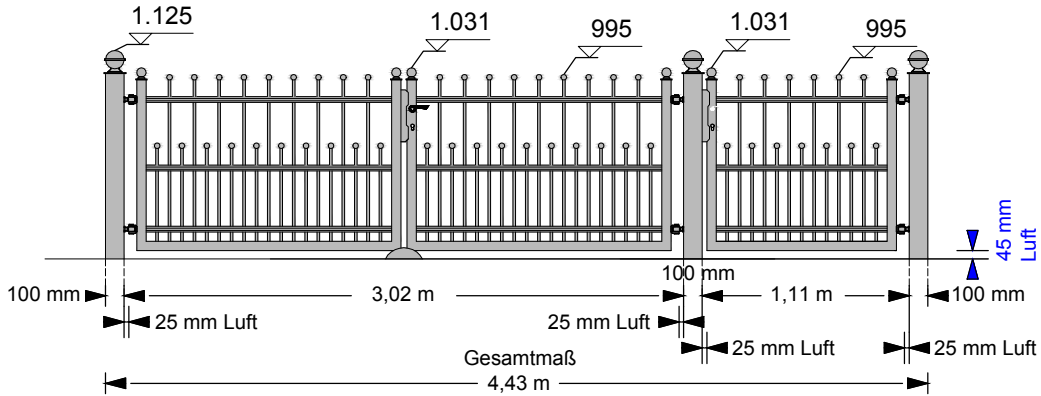

Preisbeispiele

Tore und Türen

Modell: 401-95 a / K
Preis mit Tor-/Türpfosten

Beispiel: BG04 / SG03 / Höhe 95