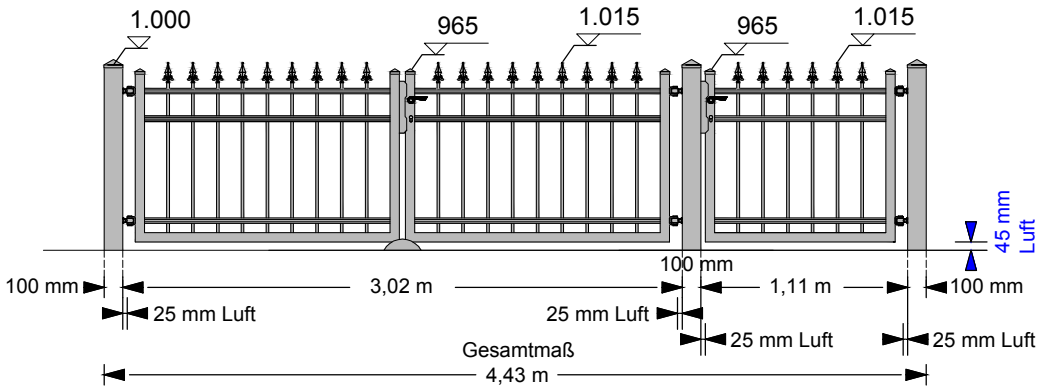

Preisbeispiele

Tore und Türen ohne Dekor

Modell: 306-95 a / P
Preis mit Tor-/Türpfosten

Beispiel: BG04 / SG03 / Höhe 95