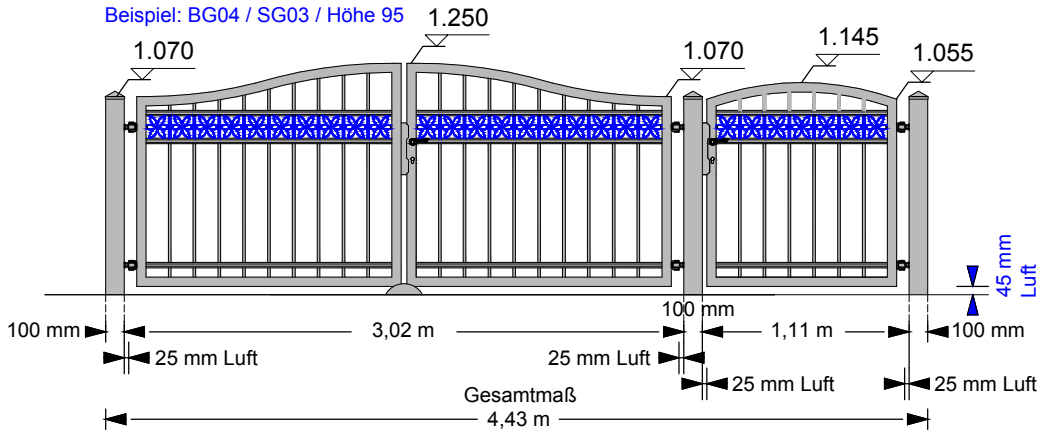

PREISBEISPIELE

- Tore und Türen -

www.zaunmanufaktur.de

Preisbeispiele

Tore und Türen Preisgruppe C

Modell: 201-95 a / C01 / P
Preis mit Tor-/Türpfosten

Beispiel: BG04 / SG03 / Höhe 95

Modell: 201-95 a / C01
Preis ohne Mauerpfiler

Beispiel: BG04 / SG03 / Höhe 95

Modell: 201-95 b / C01 / P
Preis mit Tor-/Türpfosten

Beispiel: BG04 / SG03 / Höhe 95

Modell: 201-95 b / C01
Preis ohne Mauerpfiler

Beispiel: BG04 / SG03 / Höhe 95

Preise mit Tür- und Torpfosten:
kompl.: Tormodell 201 / BG04 / C01 / P
+ Türmodell 201 / SG03 / C01 / P
gerade oder Rundbogen:

Tor-/Türmaße - gerade:	Tormaße - Rundbogen:	Türmaße - Rundbogen:
Tormodell: 201 / BG04+SG03	Tormodell: 201 / BG04	Türmodell: 201 / SG03
Breite: 2,97 m (Tor) Breite: 1,067 m (Tür)	Breite: 2,97 m	Breite: 1,067 m
Höhe 65: Außen = 0,67 m	Höhe 65: Außen = 0,72 m Mitte = 0,90 m	Höhe 65: Außen = 0,71 m Mitte = 0,80 m
Höhe 95: Außen = 0,97 m	Höhe 95: Außen = 1,02 m Mitte = 1,20 m	Höhe 95: Außen = 1,01 m Mitte = 1,10 m
Höhe 125: Außen = 1,27 m	Höhe 125: Außen = 1,32 m Mitte = 1,50 m	Höhe 125: Außen = 1,31 m Mitte = 1,40 m
Höhe 150: Außen = 1,52 m	Höhe 150: Außen = 1,57 m Mitte = 1,75 m	Höhe 150: Außen = 1,56 m Mitte = 1,65 m