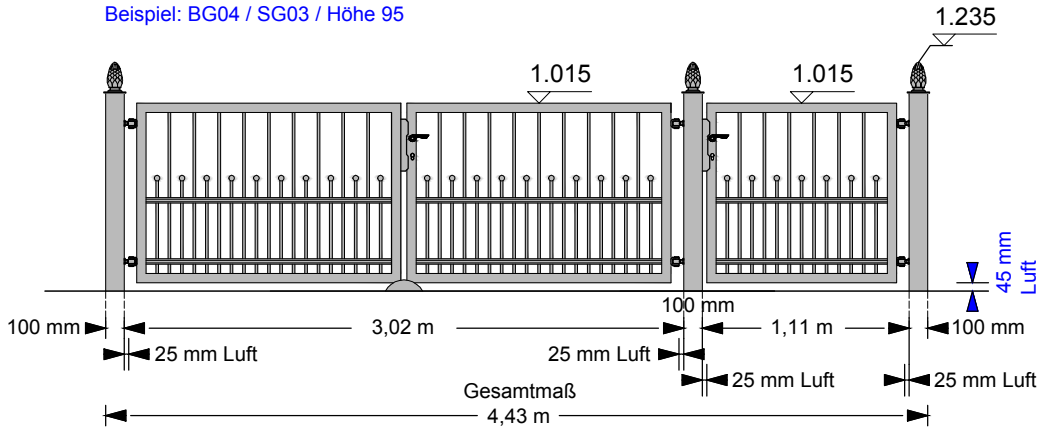

Preisbeispiele

Tore und Türen

Modell: 250-95 a / Z
Preis mit Tor-/Türpfosten
Beispiel: BG04 / SG03 / Höhe 95