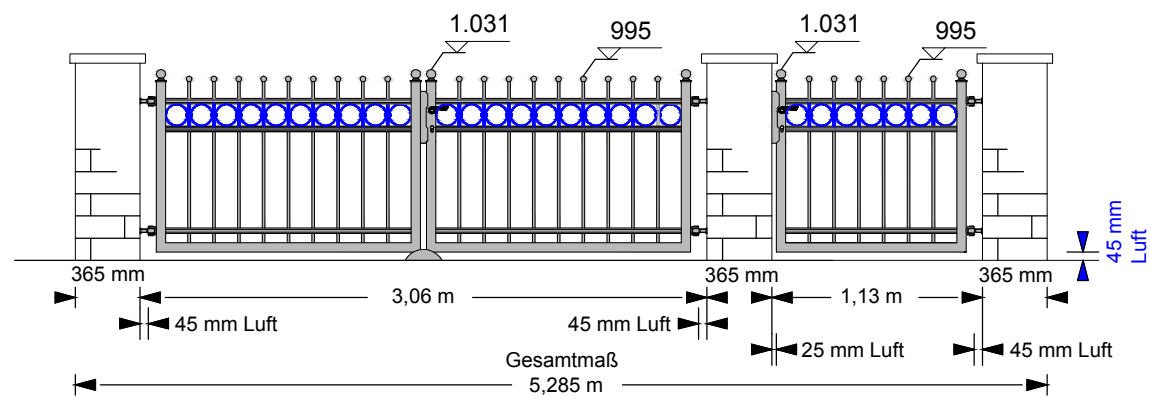

Preisbeispiele

Tore und Türen Preisgruppe A

Modell: 301-95 a / A02 / K
Preis mit Tor-/Türpfosten

Beispiel: BG04 / SG03 / Höhe 95

Modell: 301-95 a / A02
Preis ohne Mauerpfeiler

Beispiel: BG04 / SG03 / Höhe 95

Modell: 301-95 b / A02 / K
Preis mit Tor-/Türpfosten

Beispiel: BG04 / SG03 / Höhe 95

Modell: 301-95 b / A02
Preis ohne Mauerpfeiler

Beispiel: BG04 / SG03 / Höhe 95

Preise mit Tor- und Türpfosten

kompl.: Tormodell 301 / BG04 / A02 / K
 + Türmodell 301 / SG03 / A02 / K
 gerade oder Rundbogen: