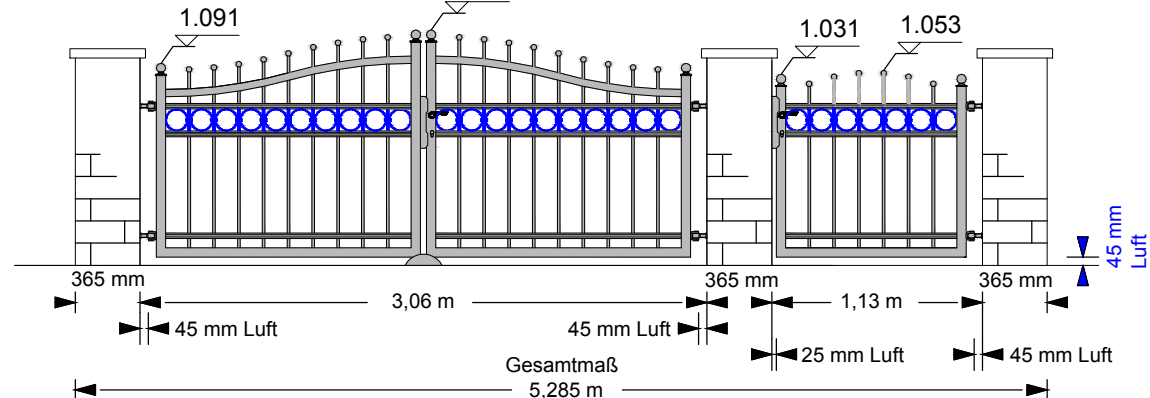

1 Toranlage (2-flügelig) inklusive: 1 Schloßkasten, 1 Einsteckschloß, 2 Drücker, 4 Toraufhängungen, 4 Mauerplatten, 1 Torriegel, 1 Toranschlag, Kleinmaterial
 1 Türanlage (1-flügelig) inklusive: 1 Schloßkasten, 1 Einsteckschloß, 2 Drücker, 2 Türaufhängungen, 2 Mauerplatten, Kleinmaterial.
 Inkl. 19% MwSt., ohne Fracht/Lieferung, ohne Montage

Preisbeispiele

Tore und Türen Preisgruppe A

Modell: 301-95 a / A02 / K
Preis mit Tor-/Türpfosten

Beispiel: BG04 / SG03 / Höhe 95

Modell: 301-95 a / A02
Preis ohne Mauerpfeiler

Beispiel: BG04 / SG03 / Höhe 95

Modell: 301-95 b / A02 / K
Preis mit Tor-/Türpfosten

Beispiel: BG04 / SG03 / Höhe 95

Modell: 301-95 b / A02
Preis ohne Mauerpfeiler

Beispiel: BG04 / SG03 / Höhe 95

Preise mit Tor- und Türpfosten

kompl.: Tormodell 301 / BG04 / A02 / K
 + Türmodell 301 / SG03 / A02 / K
 gerade oder Rundbogen: