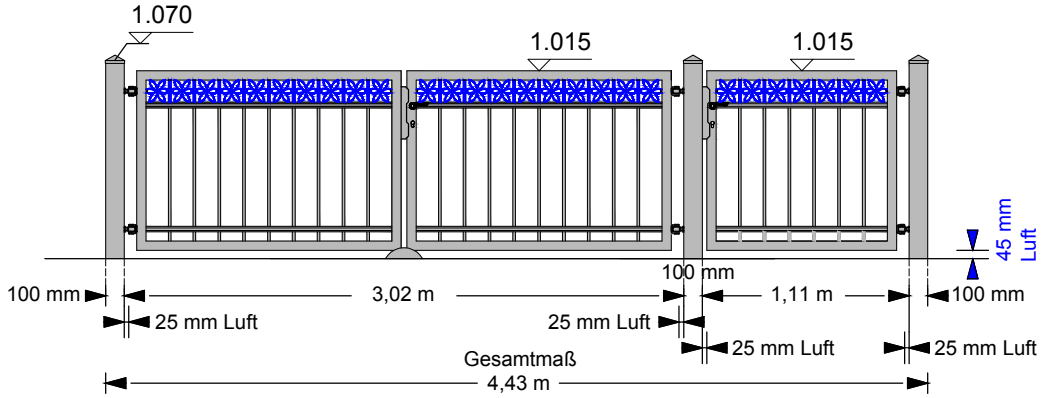

PREISBEISPIELE

- Tore und Türen -

www.zaunmanufaktur.de

Preisbeispiele

Tore und Türen Preisgruppe C

Modell: 201-95 a / C01 / P
Preis mit Tor-/Türpfosten

Beispiel: BG04 / SG03 / Höhe 95

Modell: 201-95 a / C01
Preis ohne Mauerpfiler

Beispiel: BG04 / SG03 / Höhe 95

Modell: 201-95 b / C01 / P
Preis mit Tor-/Türpfosten

Beispiel: BG04 / SG03 / Höhe 95

Modell: 201-95 b / C01
Preis ohne Mauerpfiler

Beispiel: BG04 / SG03 / Höhe 95

Preise mit Tür- und Torpfosten:
kompl.: Tormodell 201 / BG04 / C01 / P
+ Türmodell 201 / SG03 / C01 / P
gerade oder Rundbogen:

Tor-/Türmaße - gerade:	Tormaße - Rundbogen:	Türmaße - Rundbogen:
Tormodell: 201 / BG04+SG03	Tormodell: 201 / BG04	Türmodell: 201 / SG03
Breite: 2,97 m (Tor) Breite: 1,067 m (Tür)	Breite: 2,97 m	Breite: 1,067 m
Höhe 65: Außen = 0,67 m	Höhe 65: Außen = 0,72 m Mitte = 0,90 m	Höhe 65: Außen = 0,71 m Mitte = 0,80 m
Höhe 95: Außen = 0,97 m	Höhe 95: Außen = 1,02 m Mitte = 1,20 m	Höhe 95: Außen = 1,01 m Mitte = 1,10 m
Höhe 125: Außen = 1,27 m	Höhe 125: Außen = 1,32 m Mitte = 1,50 m	Höhe 125: Außen = 1,31 m Mitte = 1,40 m
Höhe 150: Außen = 1,52 m	Höhe 150: Außen = 1,57 m Mitte = 1,75 m	Höhe 150: Außen = 1,56 m Mitte = 1,65 m