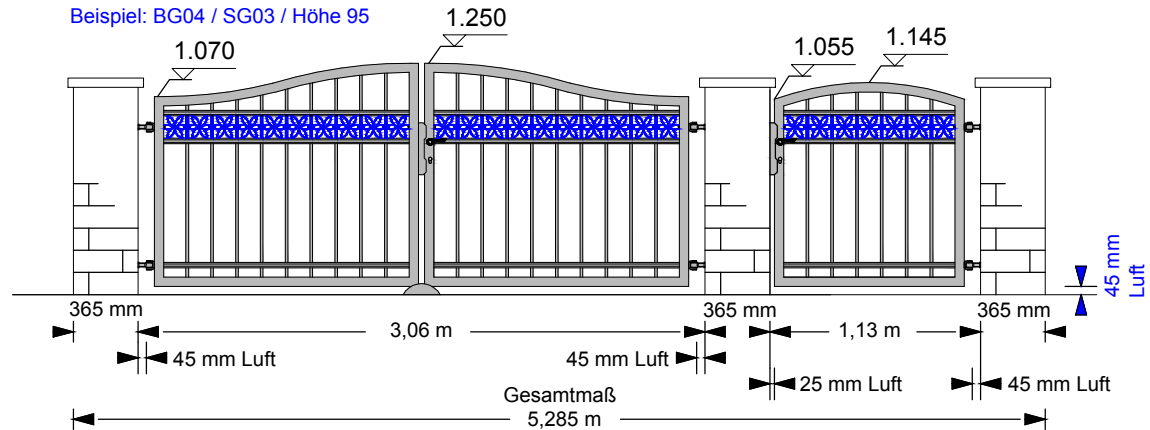

Beispiel: BG04 / SG03 / Höhe 95

Modell: 201-95 b / C01 / P
Preis mit Tor-/Türpfosten

Beispiel: BG04 / SG03 / Höhe 95

Modell: 201-95 b / C01
Preis ohne Mauerpfiler

Beispiel: BG04 / SG03 / Höhe 95

Preise mit Tür- und Torpfosten:
kompl.: Tormodell 201 / BG04 / C01 / P
+ Türmodell 201 / SG03 / C01 / P
gerade oder Rundbogen:

	Feuerverzinkt	Pulverbeschichtet
Höhe 65	1.700,-	1.900,-
Höhe 95	1.870,-	2.125,-
Höhe 125	1.990,-	2.325,-
Höhe 150	2.165,-	2.575,-

1 Toranlage (2-flügelig) inklusive: 1 Schloßkasten, 1 Einsteckschloß, 2 Drücker, 4 Toraufhängungen, 1 Torriegel, 1 Toranschlag, Kleinmaterial.
 1 Türanlage (1-flügelig) inklusive: 1 Schloßkasten, 1 Einsteckschloß, 2 Drücker, 2 Türaufhängungen, Kleinmaterial, 3 Tor-/Türpfosten.
 Inkl. 19% MwSt., ohne Fracht/Lieferung, ohne Montage

Tor-/Türmaße - gerade:	Tormaße - Rundbogen:	Türmaße - Rundbogen:
Tormodell: 201 / BG04+SG03	Tormodell: 201 / BG04	Türmodell: 201 / SG03
Breite: 2,97 m (Tor) Breite: 1,067 m (Tür)	Breite: 2,97 m	Breite: 1,067 m
Höhe 65: Außen = 0,67 m	Höhe 65: Außen = 0,72 m Mitte = 0,90 m	Höhe 65: Außen = 0,71 m Mitte = 0,80 m
Höhe 95: Außen = 0,97 m	Höhe 95: Außen = 1,02 m Mitte = 1,20 m	Höhe 95: Außen = 1,01 m Mitte = 1,10 m
Höhe 125: Außen = 1,27 m	Höhe 125: Außen = 1,32 m Mitte = 1,50 m	Höhe 125: Außen = 1,31 m Mitte = 1,40 m
Höhe 150: Außen = 1,52 m	Höhe 150: Außen = 1,57 m Mitte = 1,75 m	Höhe 150: Außen = 1,56 m Mitte = 1,65 m