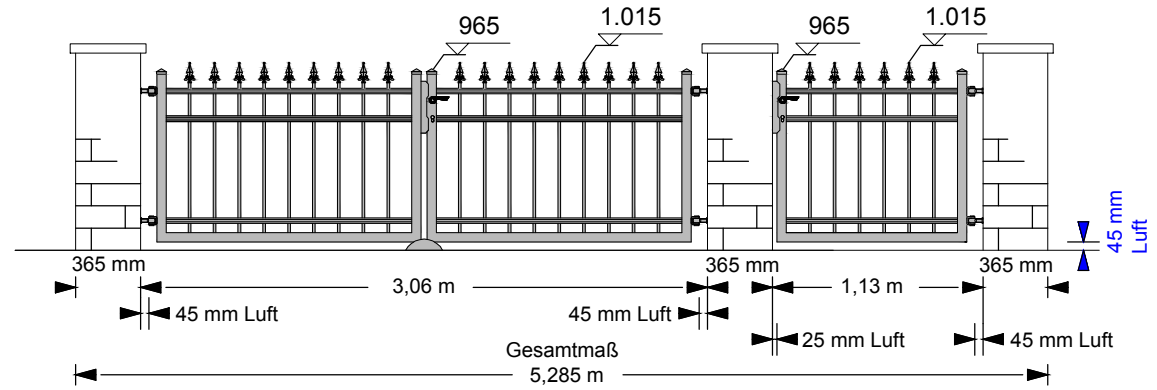

Preisbeispiele

Tore und Türen ohne Dekor

Modell: 306-95 a / P
Preis mit Tor-/Türpfosten

Beispiel: BG04 / SG03 / Höhe 95

Modell: 306-95 a
Preis ohne Mauerpfiler

Beispiel: BG04 / SG03 / Höhe 95

Modell: 306-95 b / P
Preis mit Tor-/Türpfosten

Beispiel: BG04 / SG03 / Höhe 95

Modell: 306-95 b
Preis ohne Mauerpfiler

Beispiel: BG04 / SG03 / Höhe 95

Preise mit Tor- und Türpfosten

kompl.: Tormodell 306 / BG04 / P

+ Türmodell 306 / SG03 / P

gerade oder Rundbogen: