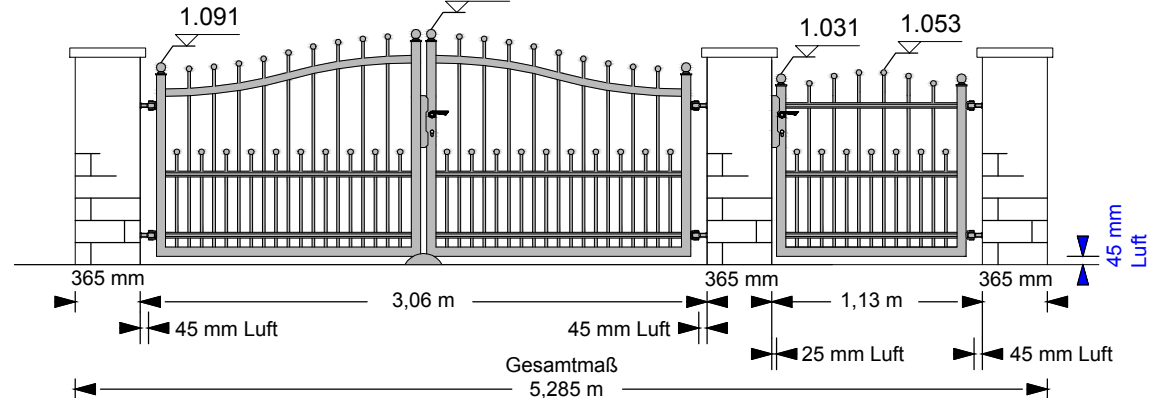

1 Toranlage (2-flügelig) inklusive: 1 Schloßkasten, 1 Einsteckschloß, 2 Drücker, 4 Toraufhängungen, 4 Mauerplatten, 1 Torriegel, 1 Toranschlag, Kleinmaterial
 1 Türanlage (1-flügelig) inklusive: 1 Schloßkasten, 1 Einsteckschloß, 2 Drücker, 2 Türaufhängungen, 2 Mauerplatten, Kleinmaterial.
 Inkl. 19% MwSt., ohne Fracht/Lieferung, ohne Montage

Preisbeispiele

Tore und Türen

Modell: 401-95 a / K
Preis mit Tor-/Türpfosten

Beispiel: BG04 / SG03 / Höhe 95

Modell: 401-95 a
Preis ohne Mauerpfiler

Beispiel: BG04 / SG03 / Höhe 95

Modell: 401-95 b / K
Preis mit Tor-/Türpfosten

Beispiel: BG04 / SG03 / Höhe 95

Modell: 401-95 b
Preis ohne Mauerpfiler

Beispiel: BG04 / SG03 / Höhe 95

Preise mit Tor- und Türpfosten

kompl.: Tormodell 401 / BG04 / K

+ Türmodell 401 / SG03 / K

gerade oder Rundbogen: