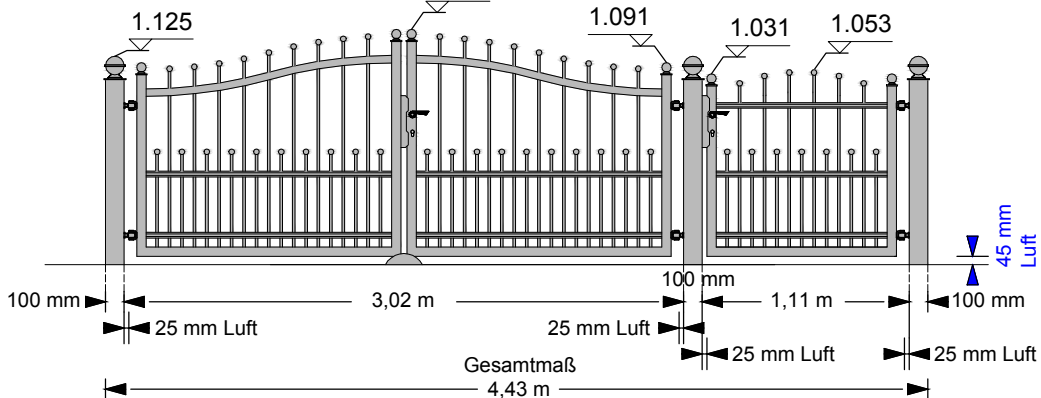

1 Toranlage (2-flügelig) inklusive: 1 Schloßkasten, 1 Einsteckschloß, 2 Drücker, 4 Toraufhängungen, 4 Mauerplatten, 1 Torriegel, 1 Toranschlag, Kleinmaterial
 1 Türanlage (1-flügelig) inklusive: 1 Schloßkasten, 1 Einsteckschloß, 2 Drücker, 2 Türaufhängungen, 2 Mauerplatten, Kleinmaterial.
 Inkl. 19% MwSt., ohne Fracht/Lieferung, ohne Montage

Preisbeispiele

Tore und Türen

Modell: 401-95 a / K
Preis mit Tor-/Türpfosten

Beispiel: BG04 / SG03 / Höhe 95

Modell: 401-95 a
Preis ohne Mauerpfiler

Beispiel: BG04 / SG03 / Höhe 95

Modell: 401-95 b / K
Preis mit Tor-/Türpfosten

Beispiel: BG04 / SG03 / Höhe 95

Modell: 401-95 b
Preis ohne Mauerpfiler

Beispiel: BG04 / SG03 / Höhe 95

Preise mit Tor- und Türpfosten

kompl.: Tormodell 401 / BG04 / K

+ Türmodell 401 / SG03 / K

gerade oder Rundbogen: