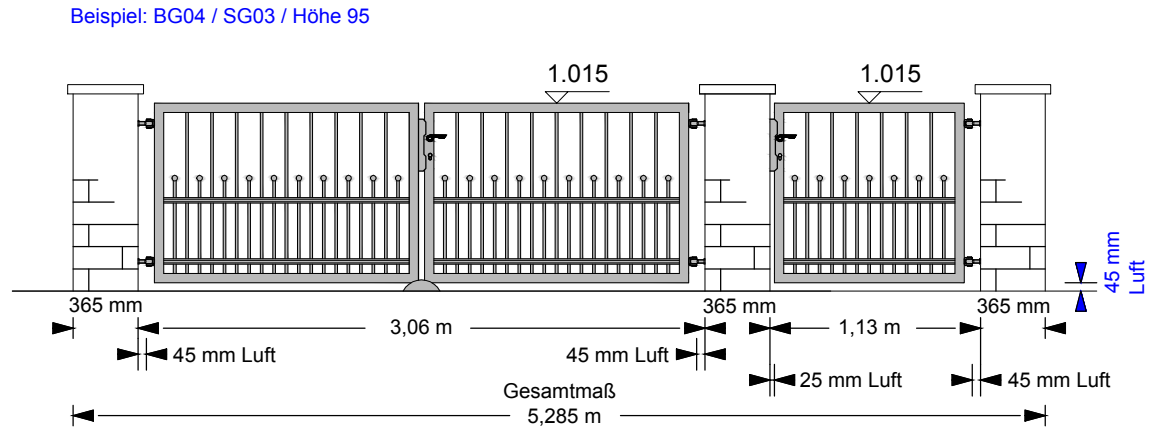

1 Toranlage (2-flügelig) inklusive: 1 Schloßkasten, 1 Einsteckschloß, 2 Drücker, 4 Torabhängungen, 4 Mauerplatten, 1 Torriegel, 1 Toranschlag, Kleinmaterial.
 1 Türanlage (1-flügelig) inklusive: 1 Schloßkasten, 1 Einsteckschloß, 2 Drücker, 2 Türabhängungen, 2 Mauerplatten, Kleinmaterial.
 Inkl. 19% MwSt., ohne Fracht/Lieferung, ohne Montage

Preisbeispiele

Tore und Türen

Modell: 250-95 a / Z
Preis mit Tor-/Türpfosten
 Beispiel: BG04 / SG03 / Höhe 95

Modell: 250-95 a
Preis ohne Mauerpfeiler
 Beispiel: BG04 / SG03 / Höhe 95

Modell: 250-95 b / Z
Preis mit Tor-/Türpfosten
 Beispiel: BG04 / SG03 / Höhe 95