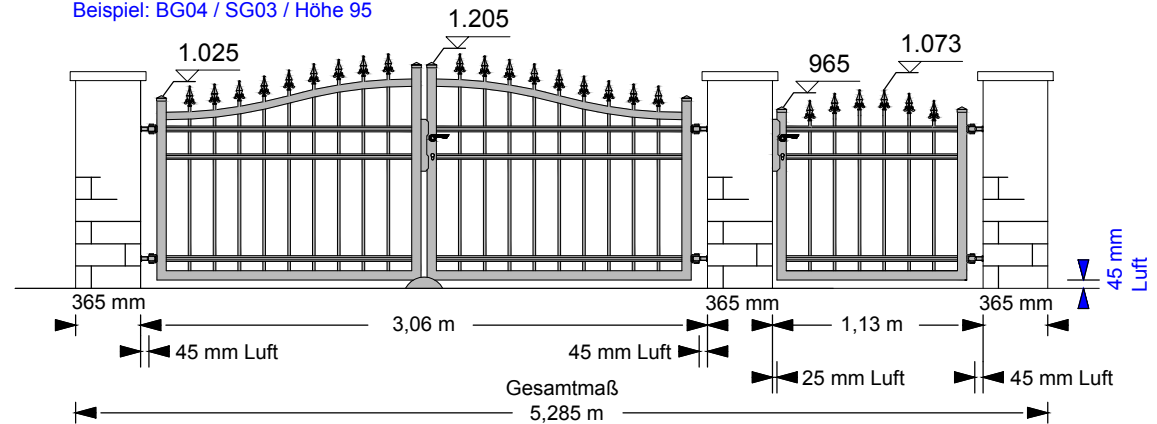

Modell: 306-95 b
Preis ohne Mauerpfiler

Beispiel: BG04 / SG03 / Höhe 95