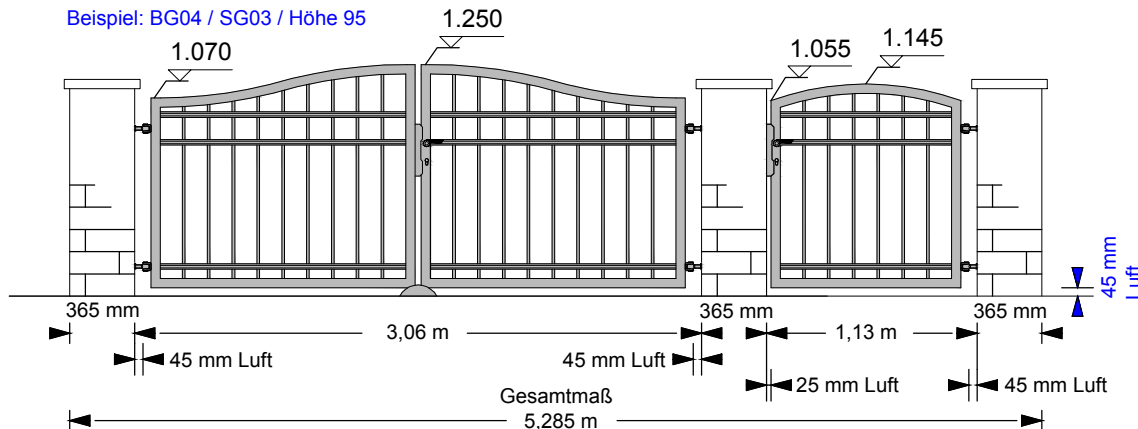

1 Toranlage (2-flügelig) inklusive: 1 Schloßkasten, 1 Einsteckschloß, 2 Drücker, 4 Toraufhängungen, 4 Mauerplatten, 1 Torriegel, 1 Toranschlag, Kleinmaterial
 1 Türanlage (1-flügelig) inklusive: 1 Schloßkasten, 1 Einsteckschloß, 2 Drücker, 2 Türaufhängungen, 2 Mauerplatten, Kleinmaterial.
 Inkl. 19% MwSt., ohne Fracht/Lieferung, ohne Montage

Preisbeispiele

Tore und Türen ohne Dekor

Modell: 201-95 a / P
Preis mit Tor-/Türpfosten

Beispiel: BG04 / SG03 / Höhe 95

Modell: 201-95 a
Preis ohne Mauerpfeiler

Beispiel: BG04 / SG03 / Höhe 95

Modell: 201-95 b / P
Preis mit Tor-/Türpfosten

Beispiel: BG04 / SG03 / Höhe 95

Modell: 201-95 b
Preis ohne Mauerpfeiler

Beispiel: BG04 / SG03 / Höhe 95

Preise mit Tor- und Türpfosten

kompl.: Tormodell 201 / BG04 / P
 + Türmodell 201 / SG03 / P
 gerade oder Rundbogen: