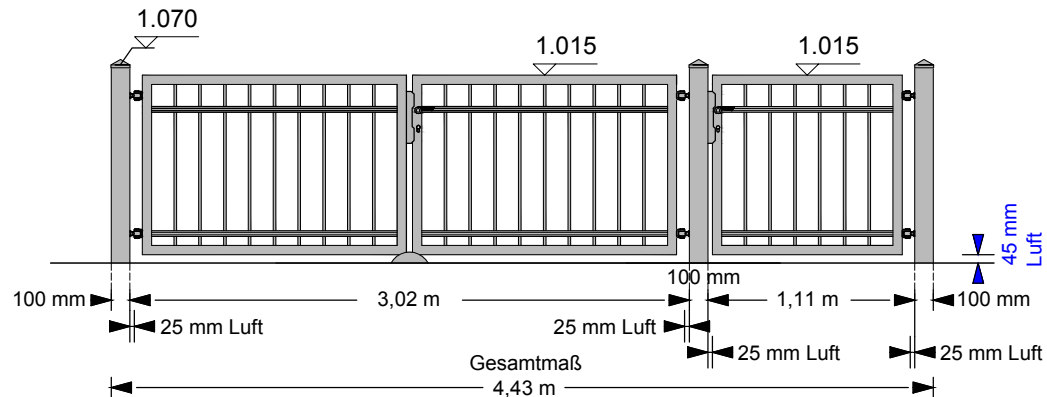

Preisbeispiele

Tore und Türen ohne Dekor

Modell: 201-95 a / P
Preis mit Tor-/Türpfosten

Beispiel: BG04 / SG03 / Höhe 95