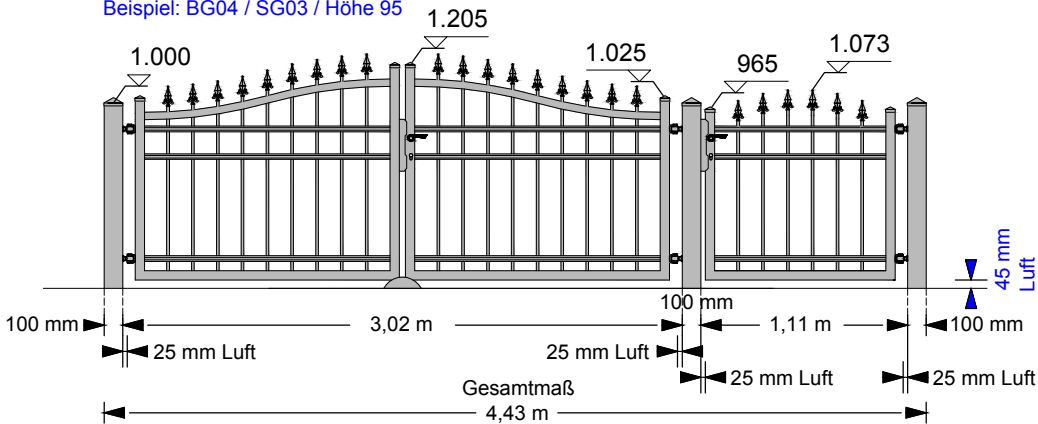

Modell: 306-95 b / P
Preis mit Tor-/Türpfosten

Beispiel: BG04 / SG03 / Höhe 95