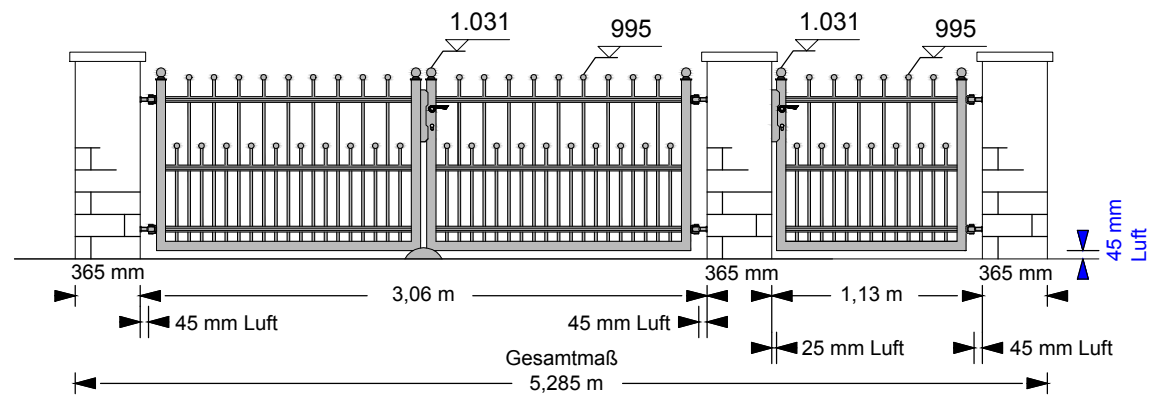

1 Toranlage (2-flügelig) inklusive: 1 Schloßkasten, 1 Einsteckschloß, 2 Drücker, 4 Toraufhängungen, 4 Mauerplatten, 1 Torriegel, 1 Toranschlag, Kleinmaterial
 1 Türanlage (1-flügelig) inklusive: 1 Schloßkasten, 1 Einsteckschloß, 2 Drücker, 2 Türaufhängungen, 2 Mauerplatten, Kleinmaterial.
 Inkl. 19% MwSt., ohne Fracht/Lieferung, ohne Montage

Preisbeispiele

Tore und Türen

Modell: 401-95 a / K
Preis mit Tor-/Türpfosten

Beispiel: BG04 / SG03 / Höhe 95

Modell: 401-95 a
Preis ohne Mauerpfiler

Beispiel: BG04 / SG03 / Höhe 95

Modell: 401-95 b / K
Preis mit Tor-/Türpfosten