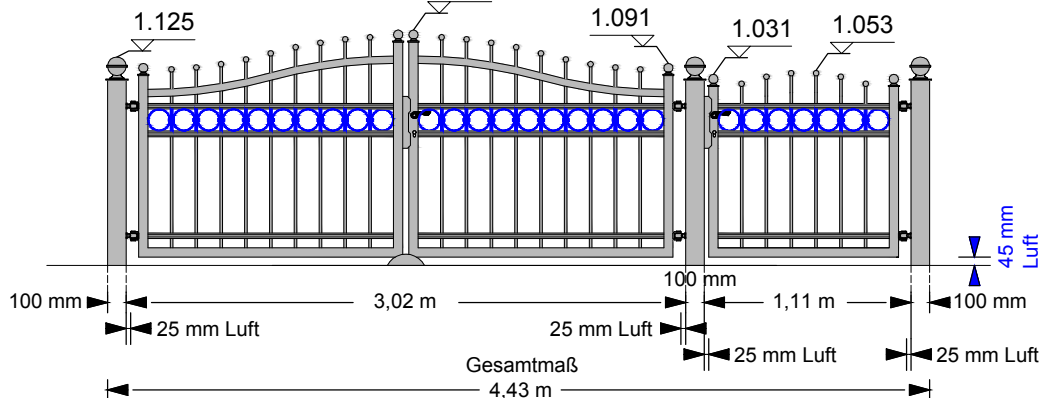

1 Toranlage (2-flügelig) inklusive: 1 Schloßkasten, 1 Einsteckschloß, 2 Drücker, 4 Toraufhängungen, 4 Mauerplatten, 1 Torriegel, 1 Toranschlag, Kleinmaterial
 1 Türanlage (1-flügelig) inklusive: 1 Schloßkasten, 1 Einsteckschloß, 2 Drücker, 2 Türaufhängungen, 2 Mauerplatten, Kleinmaterial.
 Inkl. 19% MwSt., ohne Fracht/Lieferung, ohne Montage

Preisbeispiele

Tore und Türen Preisgruppe A

Modell: 301-95 a / A02 / K
Preis mit Tor-/Türpfosten

Beispiel: BG04 / SG03 / Höhe 95

Modell: 301-95 a / A02
Preis ohne Mauerpfeiler

Beispiel: BG04 / SG03 / Höhe 95

Modell: 301-95 b / A02 / K
Preis mit Tor-/Türpfosten

Beispiel: BG04 / SG03 / Höhe 95

Modell: 301-95 b / A02
Preis ohne Mauerpfeiler

Beispiel: BG04 / SG03 / Höhe 95

Preise mit Tor- und Türpfosten

kompl.: Tormodell 301 / BG04 / A02 / K
 + Türmodell 301 / SG03 / A02 / K
 gerade oder Rundbogen: