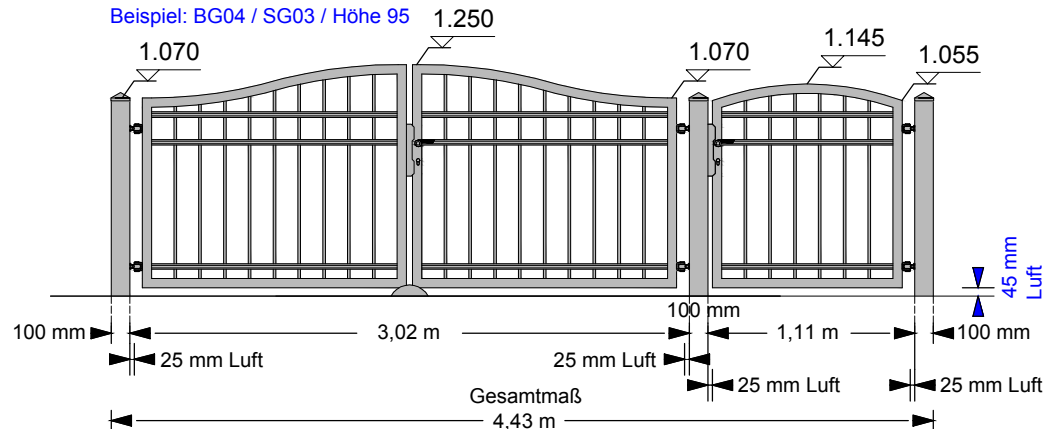

1 Toranlage (2-flügelig) inklusive: 1 Schloßkasten, 1 Einsteckschloß, 2 Drücker, 4 Toraufhängungen, 4 Mauerplatten, 1 Torriegel, 1 Toranschlag, Kleinmaterial
 1 Türanlage (1-flügelig) inklusive: 1 Schloßkasten, 1 Einsteckschloß, 2 Drücker, 2 Türaufhängungen, 2 Mauerplatten, Kleinmaterial.
 Inkl. 19% MwSt., ohne Fracht/Lieferung, ohne Montage

Preisbeispiele

Tore und Türen ohne Dekor

Modell: 201-95 a / P
Preis mit Tor-/Türpfosten

Beispiel: BG04 / SG03 / Höhe 95

Modell: 201-95 a
Preis ohne Mauerpfeiler

Beispiel: BG04 / SG03 / Höhe 95

Modell: 201-95 b / P
Preis mit Tor-/Türpfosten

Beispiel: BG04 / SG03 / Höhe 95

Modell: 201-95 b
Preis ohne Mauerpfeiler

Beispiel: BG04 / SG03 / Höhe 95

Preise mit Tor- und Türpfosten

kompl.: Tormodell 201 / BG04 / P
 + Türmodell 201 / SG03 / P
 gerade oder Rundbogen: