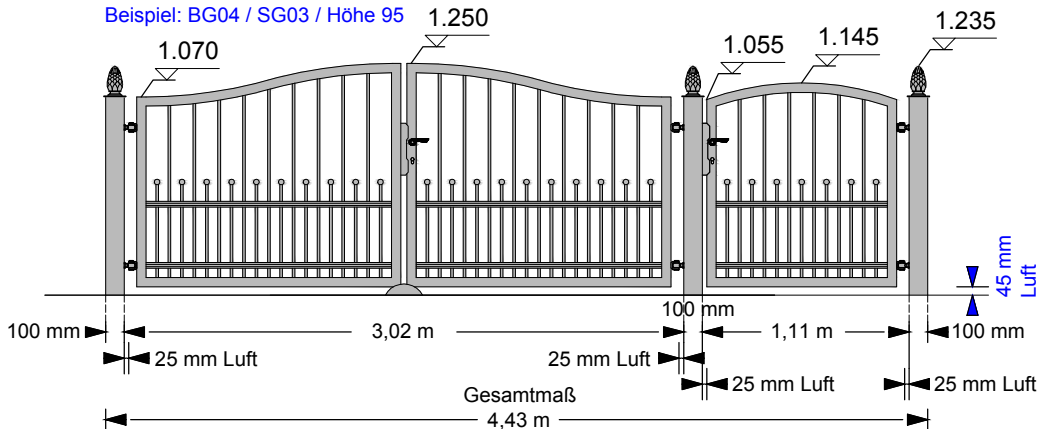

1 Toranlage (2-flügelig) inklusive: 1 Schloßkasten, 1 Einsteckschloß, 2 Drücker, 4 Torabhängungen, 4 Mauerplatten, 1 Torriegel, 1 Toranschlag, Kleinmaterial.
 1 Türanlage (1-flügelig) inklusive: 1 Schloßkasten, 1 Einsteckschloß, 2 Drücker, 2 Türabhängungen, 2 Mauerplatten, Kleinmaterial.
 Inkl. 19% MwSt., ohne Fracht/Lieferung, ohne Montage

Preisbeispiele

Tore und Türen

Modell: 250-95 a / Z
Preis mit Tor-/Türpfosten
 Beispiel: BG04 / SG03 / Höhe 95

Modell: 250-95 a
Preis ohne Mauerpfeiler
 Beispiel: BG04 / SG03 / Höhe 95

Modell: 250-95 b / Z
Preis mit Tor-/Türpfosten
 Beispiel: BG04 / SG03 / Höhe 95

Modell: 250-95 b
Preis ohne Mauerpfeiler
 Beispiel: BG04 / SG03 / Höhe 95

Preise mit Tor- und Türpfosten

kompl.: Tormodell 250 / BG04 / Z
 + Türmodell 250 / SG03 / Z
 gerade oder Rundbogen:

	Feuerverzinkt	Pulverbeschichtet
Höhe 65	1.705,-	1.960,-
Höhe 95	1.865,-	2.125,-
Höhe 125	1.995,-	2.325,-
Höhe 150	2.210,-	2.620,-