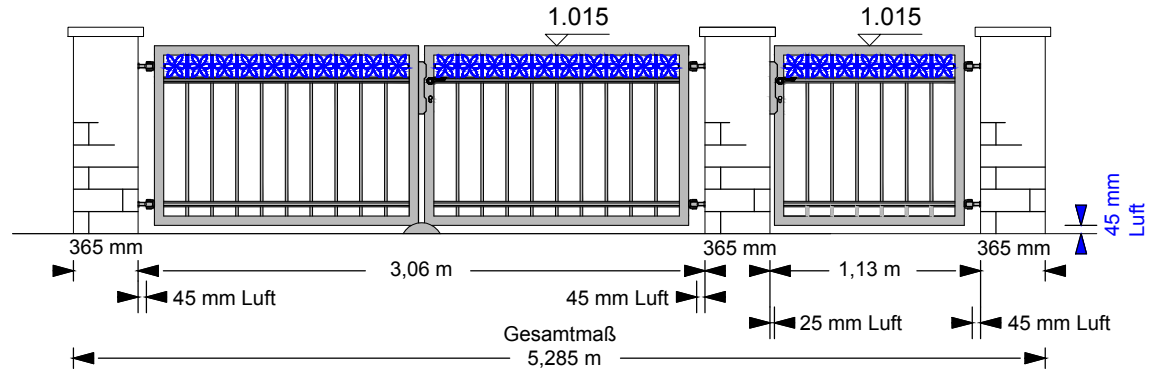

PREISBEISPIELE

- Tore und Türen -

www.zaunmanufaktur.de

Preisbeispiele

Tore und Türen Preisgruppe C

Modell: 201-95 a / C01 / P
Preis mit Tor-/Türpfosten

Beispiel: BG04 / SG03 / Höhe 95

Modell: 201-95 a / C01
Preis ohne Mauerpfiler

Beispiel: BG04 / SG03 / Höhe 95

Modell: 201-95 b / C01 / P
Preis mit Tor-/Türpfosten

Beispiel: BG04 / SG03 / Höhe 95

Modell: 201-95 b / C01
Preis ohne Mauerpfiler

Beispiel: BG04 / SG03 / Höhe 95

Preise mit Tür- und Torpfosten:
kompl.: Tormodell 201 / BG04 / C01 / P
+ Türmodell 201 / SG03 / C01 / P
gerade oder Rundbogen: