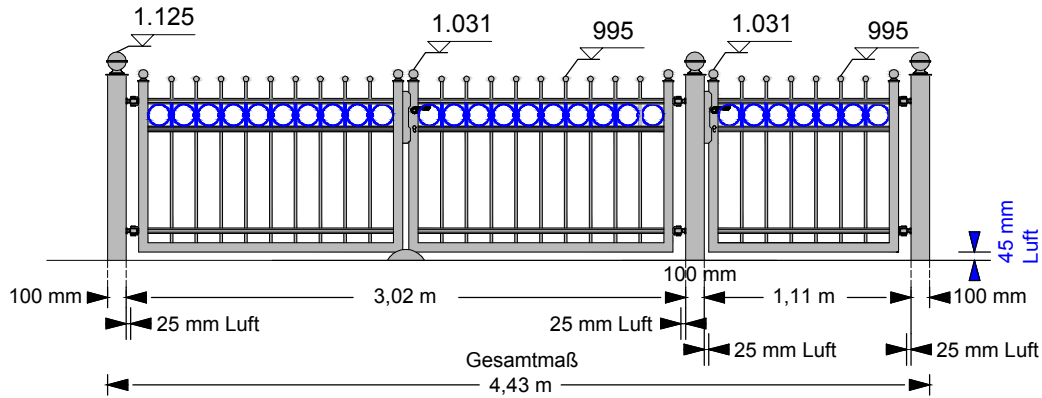

Preisbeispiele

Tore und Türen Preisgruppe A

Modell: 301-95 a / A02 / K
Preis mit Tor-/Türpfosten

Beispiel: BG04 / SG03 / Höhe 95