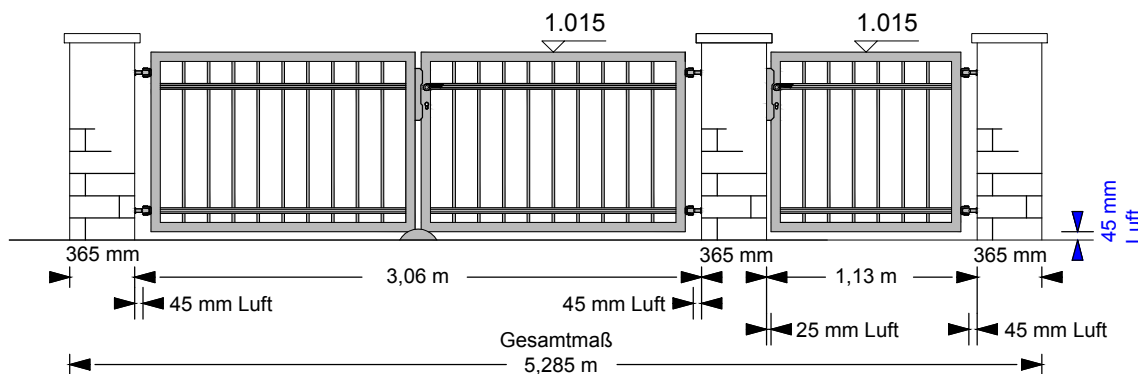

1 Toranlage (2-flügelig) inklusive: 1 Schloßkasten, 1 Einsteckschloß, 2 Drücker, 4 Toraufhängungen, 4 Mauerplatten, 1 Torriegel, 1 Toranschlag, Kleinmaterial
 1 Türanlage (1-flügelig) inklusive: 1 Schloßkasten, 1 Einsteckschloß, 2 Drücker, 2 Türaufhängungen, 2 Mauerplatten, Kleinmaterial.
 Inkl. 19% MwSt., ohne Fracht/Lieferung, ohne Montage

Preisbeispiele

Tore und Türen ohne Dekor

Modell: 201-95 a / P
Preis mit Tor-/Türpfosten

Beispiel: BG04 / SG03 / Höhe 95

Modell: 201-95 a
Preis ohne Mauerpfeiler

Beispiel: BG04 / SG03 / Höhe 95

Modell: 201-95 b / P
Preis mit Tor-/Türpfosten

Beispiel: BG04 / SG03 / Höhe 95

Modell: 201-95 b
Preis ohne Mauerpfeiler

Beispiel: BG04 / SG03 / Höhe 95

Preise mit Tor- und Türpfosten

kompl.: Tormodell 201 / BG04 / P
 + Türmodell 201 / SG03 / P
 gerade oder Rundbogen: