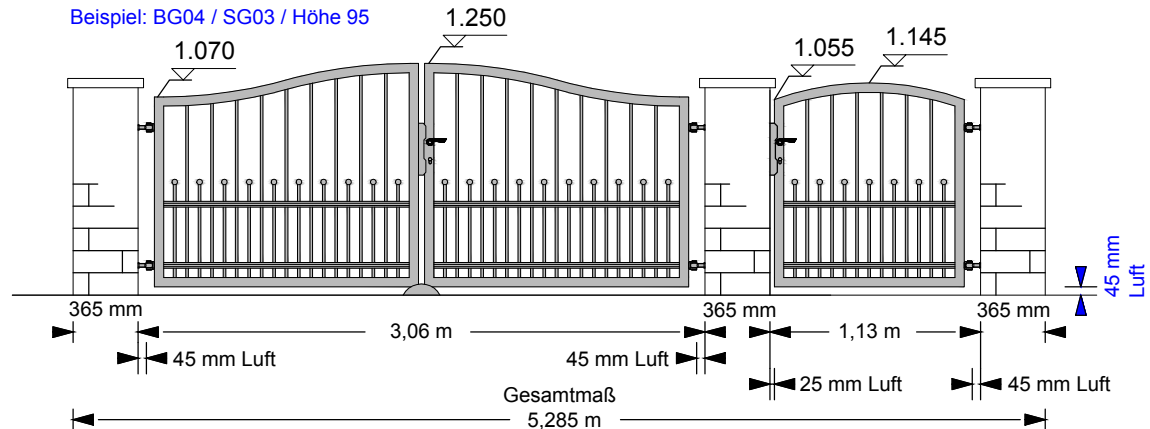

1 Toranlage (2-flügelig) inklusive: 1 Schloßkasten, 1 Einsteckschloß, 2 Drücker, 4 Torabhängungen, 4 Mauerplatten, 1 Torriegel, 1 Toranschlag, Kleinmaterial.
 1 Türanlage (1-flügelig) inklusive: 1 Schloßkasten, 1 Einsteckschloß, 2 Drücker, 2 Türabhängungen, 2 Mauerplatten, Kleinmaterial.
 Inkl. 19% MwSt., ohne Fracht/Lieferung, ohne Montage

Preisbeispiele

Tore und Türen

Modell: 250-95 a / Z
Preis mit Tor-/Türpfosten
 Beispiel: BG04 / SG03 / Höhe 95

Modell: 250-95 a
Preis ohne Mauerpfeiler
 Beispiel: BG04 / SG03 / Höhe 95

Modell: 250-95 b / Z
Preis mit Tor-/Türpfosten
 Beispiel: BG04 / SG03 / Höhe 95

Modell: 250-95 b
Preis ohne Mauerpfeiler
 Beispiel: BG04 / SG03 / Höhe 95

Preise mit Tor- und Türpfosten

kompl.: Tormodell 250 / BG04 / Z
 + Türmodell 250 / SG03 / Z
 gerade oder Rundbogen:

	Feuerverzinkt	Pulverbeschichtet
Höhe 65	1.705,-	1.960,-
Höhe 95	1.865,-	2.125,-
Höhe 125	1.995,-	2.325,-
Höhe 150	2.210,-	2.620,-