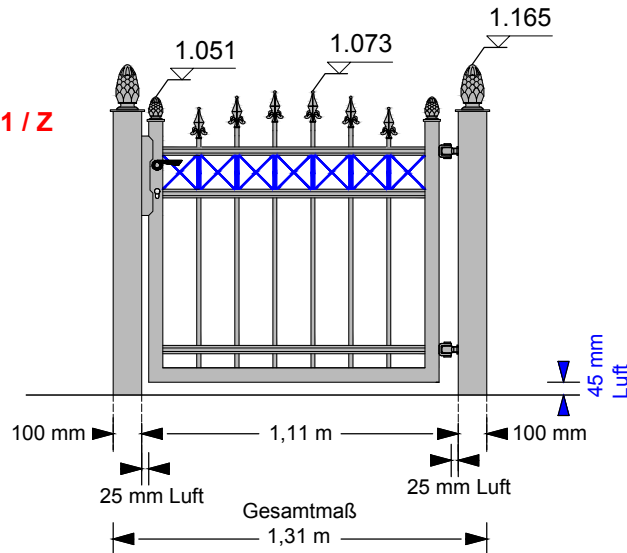

Modell: 305-95 b / A01 / Z
Preis mit Türpfosten

Beispiel: SG03 / Höhe 95