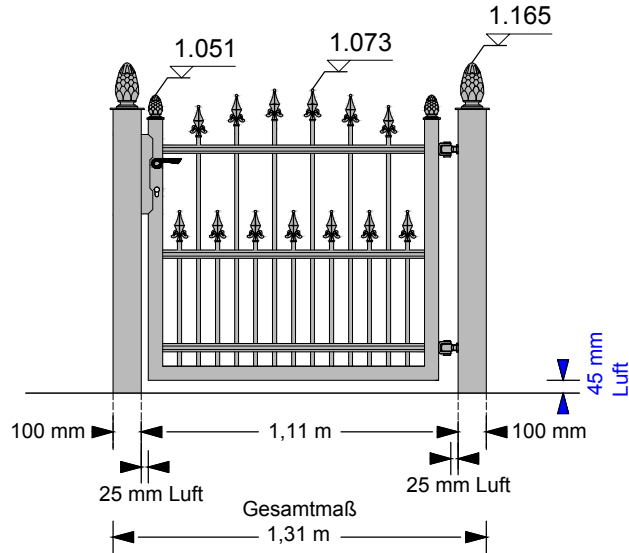

Türen

Modell: 405-95 a / Z
Preis mit Türpfosten

Beispiel: SG03 / Höhe 95

Modell: 405-95 a
Preis ohne Mauerpfiler

Beispiel: SG03 / Höhe 95

Modell: 405-95 b / Z
Preis mit Türpfosten

Beispiel: SG03 / Höhe 95

Modell: 405-95 b
Preis ohne Mauerpfiler