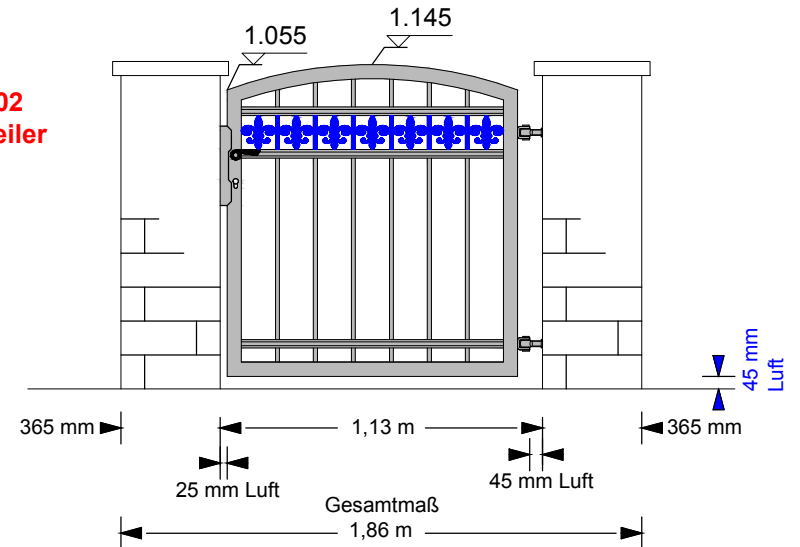

PREISBEISPIELE

- Türen -

www.zaunmanufaktur.de

Preisbeispiele

Türen Preisgruppe B

Modell: 201-95 a / B-02 / Z
Preis mit Türpfosten

Beispiel: SG03 / Höhe 95

Modell: 201-95 a / B02
Preis ohne Mauerpfeiler

Beispiel: SG03 / Höhe 95

Modell: 201-95 b / B02 / Z
Preis mit Türpfosten

Beispiel: SG03 / Höhe 95

Modell: 201-95 b / B02
Preis ohne Mauerpfeiler

Beispiel: SG03 / Höhe 95

Preise mit Türpfosten:

kompl.: Türmodell 201 / SG03 / B02 / Z
gerade oder Rundbogen:

1 Türanlage (1-flügelig) inklusive: 1 Schloßkasten,
1 Einsteckschloß, 2 Drücker, 2 Türaufhängungen,
Kleinmaterial.
Inkl. 19% MwSt., ohne Fracht/Lieferung, ohne Montage

Türmaße - gerade:

Tormodell: 201 / SG03