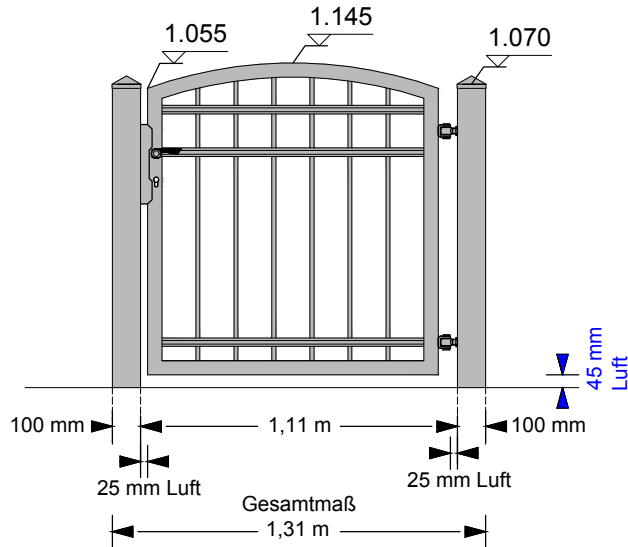

Modell: 201-95 b / P
Preis mit Türpfosten

Beispiel: SG03 / Höhe 95