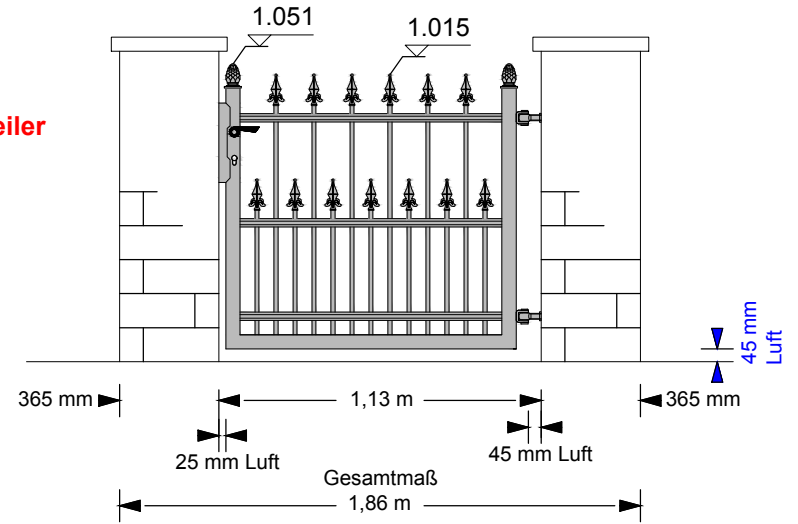

Türen

Modell: 405-95 a / Z
Preis mit Türpfosten

Beispiel: SG03 / Höhe 95

Modell: 405-95 a
Preis ohne Mauerpfiler

Beispiel: SG03 / Höhe 95

Modell: 405-95 b / Z
Preis mit Türpfosten

Beispiel: SG03 / Höhe 95

Modell: 405-95 b
Preis ohne Mauerpfiler