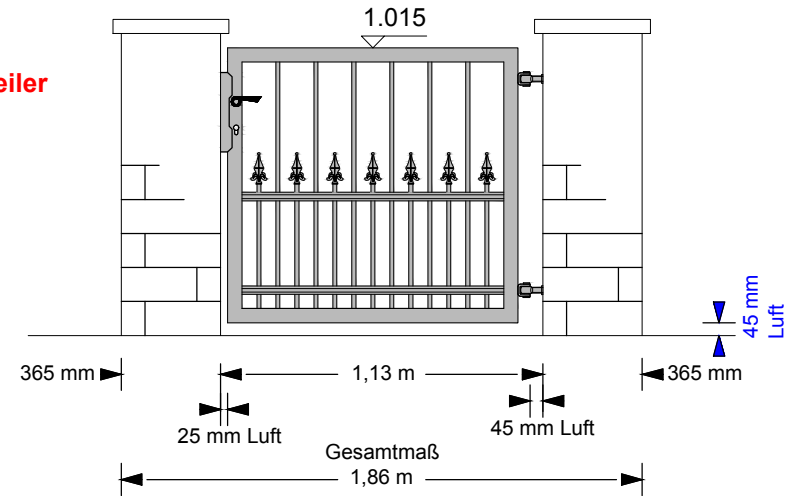

1 Türanlage (1-flügelig) inklusive: 1 Schloßkasten,
1 Einsteckschloß, 2 Drücker, 2 Türaufhängungen,
2 Mauerplatten, Kleinmaterial.
Inkl. 19% MwSt., ohne Fracht/Lieferung, ohne Montage

Preisbeispiele

Türen

Modell: 251-95 a / P
Preis mit Türpfosten

Beispiel: SG03 / Höhe 95

Modell: 251-95 a / P
Preis ohne Mauerpfeiler

Beispiel: SG03 / Höhe 95

Modell: 251-95 b / P
Preis mit Türpfosten

Beispiel: SG03 / Höhe 95

Modell: 251-95 b / P
Preis ohne Mauerpfeiler