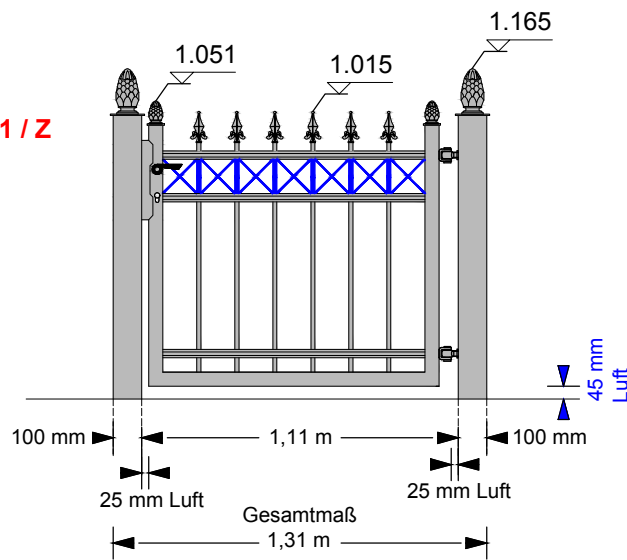

1 Türanlage (1-flügelig) inklusive: 1 Schloßkasten,
1 Einsteckschloß, 2 Drücker, 2 Türaufhängungen,
2 Mauerplatten, Kleinmaterial.
Inkl. 19% MwSt., ohne Fracht/Lieferung, ohne Montage

Preisbeispiele

Türen Preisgruppe A

Modell: 305-95 a / A01
Preis ohne Mauerpfeiler

Beispiel: SG03 / Höhe 95

Modell: 305-95 b / A01
Preis ohne Mauerpfeiler

Beispiel: SG03 / Höhe 95

Modell: 305-95 a / A01 / Z
Preis mit Türpfosten

Beispiel: SG03 / Höhe 95