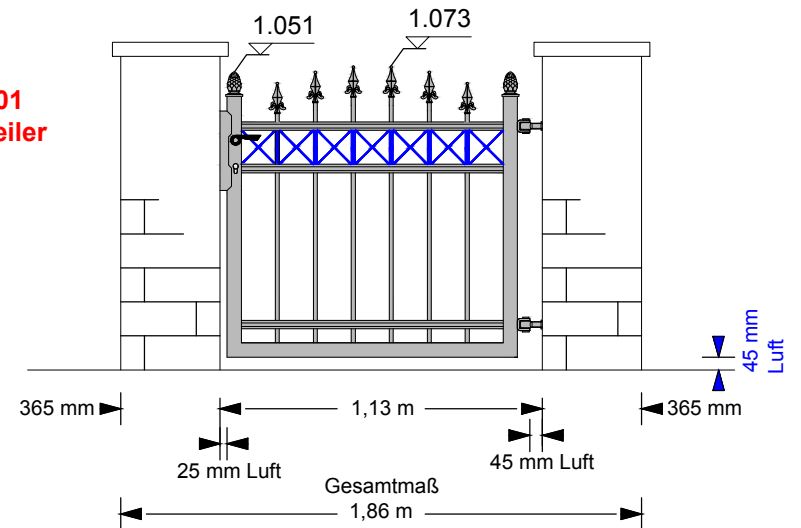

1 Türanlage (1-flügelig) inklusive: 1 Schloßkasten,
1 Einsteckschloß, 2 Drücker, 2 Türaufhängungen,
2 Mauerplatten, Kleinmaterial.
Inkl. 19% MwSt., ohne Fracht/Lieferung, ohne Montage

Preisbeispiele

Türen Preisgruppe A

Modell: 305-95 a / A01
Preis ohne Mauerpfeiler

Beispiel: SG03 / Höhe 95

Modell: 305-95 b / A01
Preis ohne Mauerpfeiler

Beispiel: SG03 / Höhe 95

Modell: 305-95 a / A01 / Z
Preis mit Türpfosten

Beispiel: SG03 / Höhe 95