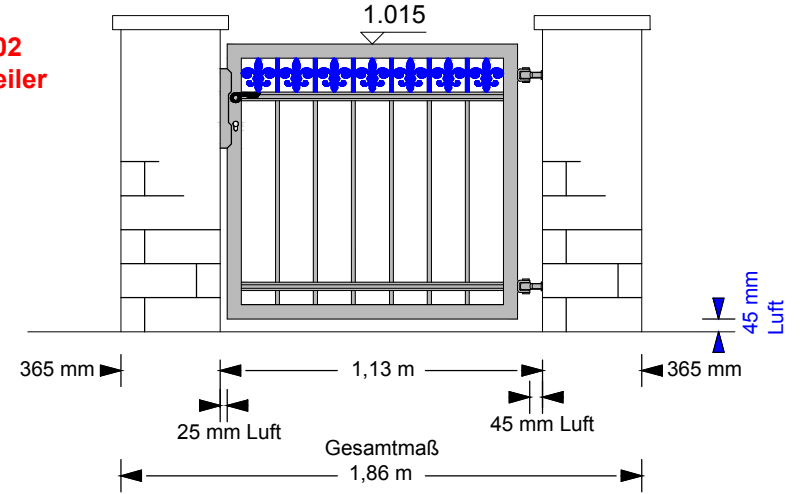

PREISBEISPIELE

- Türen -

www.zaunmanufaktur.de

Preisbeispiele

Türen Preisgruppe B

Modell: 201-95 a / B-02 / Z
Preis mit Türpfosten

Beispiel: SG03 / Höhe 95

Modell: 201-95 a / B02
Preis ohne Mauerpfeiler

Beispiel: SG03 / Höhe 95

Modell: 201-95 b / B02 / Z
Preis mit Türpfosten

Beispiel: SG03 / Höhe 95

Modell: 201-95 b / B02
Preis ohne Mauerpfeiler

Beispiel: SG03 / Höhe 95

Preise mit Türpfosten:

kompl.: Türmodell 201 / SG03 / B02 / Z
gerade oder Rundbogen: