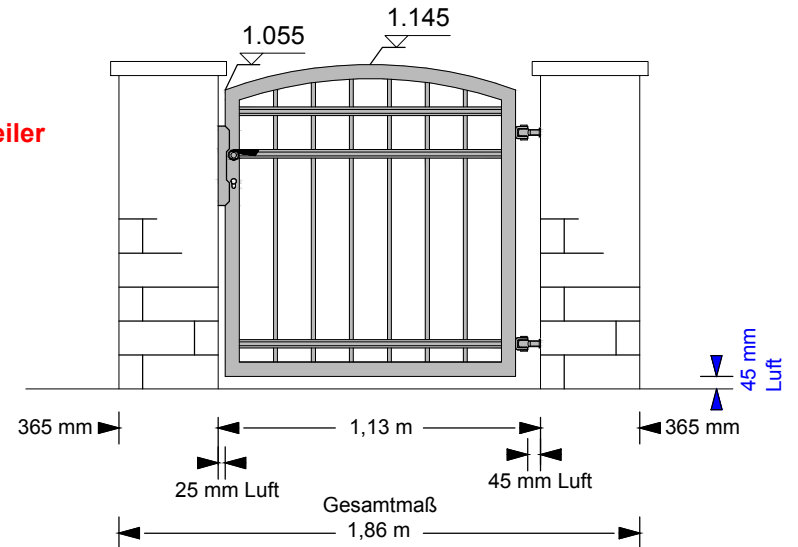

Höhe 65: Außen = 0,71 m

Höhe 95: Außen = 1,01 m

Höhe 125: Außen = 1,31 m

Höhe 150: Außen = 1,56 m

Preisgruppe B:

z.B. mit
Design: B02

Preise ohne Mauerpfeiler

kompl.: Türmodell 201 / SG03 / B02
gerade oder Rundbogen:

1 Türanlage (1-flügelig) inklusive: 1 Schloßkasten,
1 Einsteckschloß, 2 Drücker, 2 Türaufhängungen,
2 Mauerplatten, Kleinmaterial.
Inkl. 19% MwSt., ohne Fracht/Lieferung, ohne Montage

Preisbeispiele

Türen ohne Dekor

Modell: 201-95 a
Preis ohne Mauerpfeiler

Beispiel: SG03 / Höhe 95

Modell: 201-95 b
Preis ohne Mauerpfeiler

Beispiel: SG03 / Höhe 95

Modell: 201-95 a / P
Preis mit Türpfosten

Beispiel: SG03 / Höhe 95

Modell: 201-95 b / P
Preis mit Türpfosten

1 Türanlage (1-flügelig) inklusive: 1 Schloßkasten,
1 Einsteckschloß, 2 Drücker, 2 Türaufhängungen,
Kleinmaterial.
Inkl. 19% MwSt., ohne Fracht/Lieferung, ohne Montage

Türmaße - gerade:

Türmodell: 201 / SG03
Breite: 1,067 m
Höhe 65: Außen = 0,67 m
Höhe 95: Außen = 0,97 m
Höhe 125: Außen = 1,27 m
Höhe 150: Außen = 1,52 m