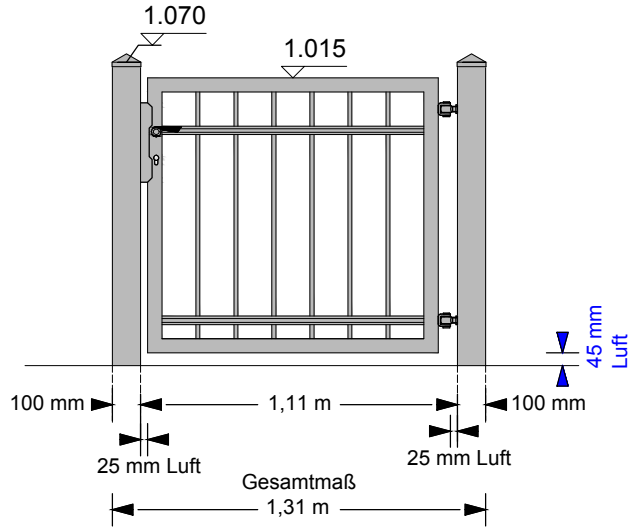

Modell: 201-95 a
Preis ohne Mauerpfeiler

Beispiel: SG03 / Höhe 95

Modell: 201-95 b
Preis ohne Mauerpfeiler

Beispiel: SG03 / Höhe 95

Modell: 201-95 a / P
Preis mit Türpfosten

Beispiel: SG03 / Höhe 95

Modell: 201-95 b / P
Preis mit Türpfosten

1 Türanlage (1-flügelig) inklusive: 1 Schloßkasten,
1 Einsteckschloß, 2 Drücker, 2 Türaufhängungen,
Kleinmaterial.
Inkl. 19% MwSt., ohne Fracht/Lieferung, ohne Montage

Türmaße - gerade:

Türmodell: 201 / SG03
Breite: 1,067 m
Höhe 65: Außen = 0,67 m
Höhe 95: Außen = 0,97 m
Höhe 125: Außen = 1,27 m
Höhe 150: Außen = 1,52 m