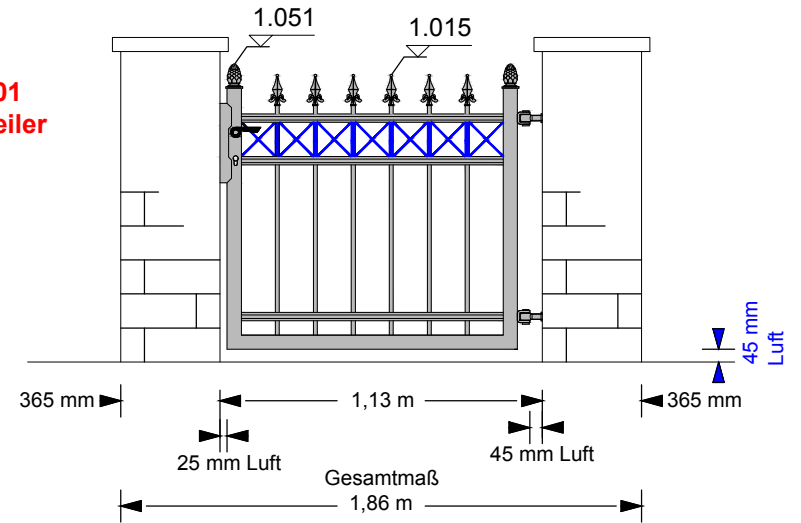

Preisbeispiele

Türen Preisgruppe A

Modell: 305-95 a / A01
Preis ohne Mauerpfeiler

Beispiel: SG03 / Höhe 95