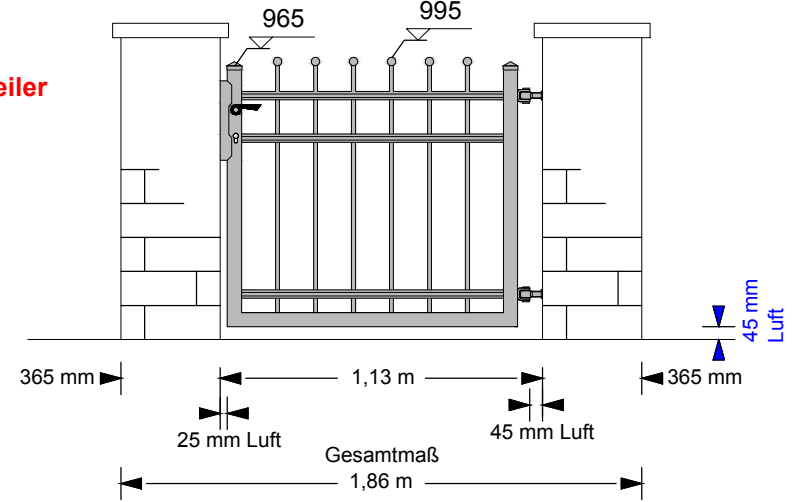

Preisbeispiele

Türen ohne Dekor

Modell: 303-95 a
Preis ohne Mauerpfeiler

Beispiel: SG03 / Höhe 95