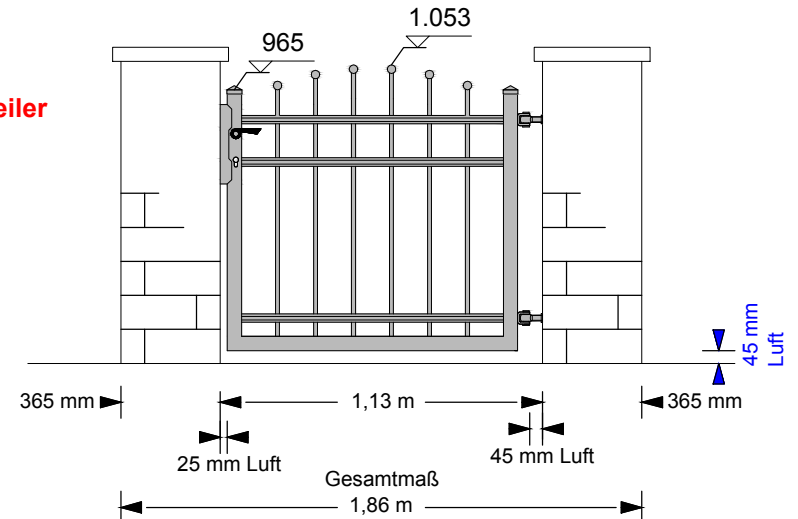

Höhe 65: Außen = 0,71 m

Höhe 95: Außen = 1,01 m

Höhe 125: Außen = 1,31 m

Höhe 150: Außen = 1,56 m

Preise ohne Mauerpfeiler

kompl.: Türmodell 251 / SG03
gerade oder Rundbogen:

| | Feuerverzinkt | Pulverbeschichtet |
|----------|---------------|-------------------|
| Höhe 65 | 410,- | 445,- |
| Höhe 95 | 445,- | 490,- |
| Höhe 125 | 475,- | 530,- |
| Höhe 150 | 535,- | 600,- |

1 Türanlage (1-flügelig) inklusive: 1 Schloßkasten,
1 Einsteckschloß, 2 Drücker, 2 Türabhängungen,
2 Mauerplatten, Kleinmaterial.
Inkl. 19% MwSt., ohne Fracht/Lieferung, ohne Montage

Preisbeispiele

Türen ohne Dekor

Modell: 303-95 a
Preis ohne Mauerpfeiler

Beispiel: SG03 / Höhe 95

Modell: 303-95 b
Preis ohne Mauerpfeiler

Beispiel: SG03 / Höhe 95

Modell: 303-95 a / P
Preis mit Türpfosten

Beispiel: SG03 / Höhe 95

Modell: 303-95 b / P
Preis mit Türpfosten