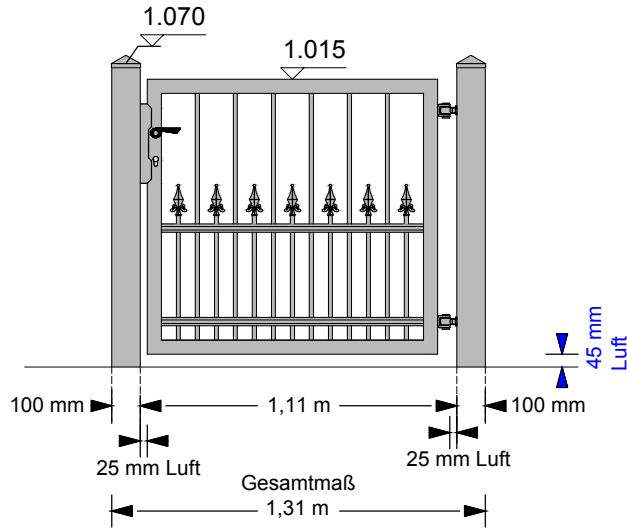

Preisbeispiele

Türen

Modell: 251-95 a / P
Preis mit Türpfosten

Beispiel: SG03 / Höhe 95

Modell: 251-95 a / P
Preis ohne Mauerpfeiler

Beispiel: SG03 / Höhe 95