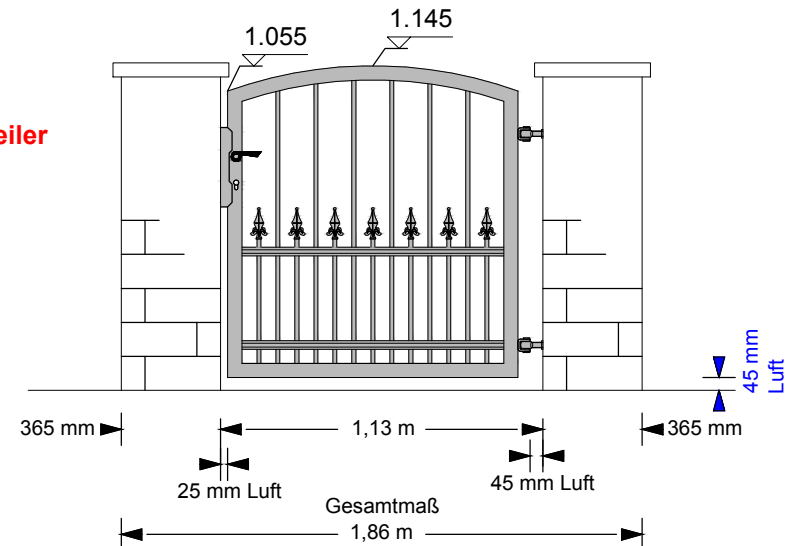

Preise mit Türpfosten

kompl.: Türmodell 251 / SG03 / P
gerade oder Rundbogen:

	Feuerverzinkt	Pulverbeschichtet
Höhe 65	620,-	705,-
Höhe 95	675,-	780,-
Höhe 125	725,-	860,-
Höhe 150	805,-	970,-

1 Türanlage (1-flügelig) inklusive: 1 Schloßkasten,
1 Einsteckschloß, 2 Drücker, 2 Türabhängungen,
Kleinmaterial.
Inkl. 19% MwSt., ohne Fracht/Lieferung, ohne Montage

Türmaße - gerade:

Türmodell: 251 / SG03

Breite: 1,067 m

Höhe 65: Außen = 0,67 m

Höhe 95: Außen = 0,97 m

Höhe 125: Außen = 1,27 m

Höhe 150: Außen = 1,52 m

Türmaße - Rundbogen:

Türmodell: 251 / SG03

Breite: 1,067 m

Höhe 65: Außen = 0,71 m

Höhe 95: Außen = 1,01 m

Höhe 125: Außen = 1,31 m

Höhe 150: Außen = 1,56 m

Preise ohne Mauerpfeiler

kompl.: Türmodell 251 / SG03
gerade oder Rundbogen:

	Feuerverzinkt	Pulverbeschichtet
Höhe 65	410,-	445,-
Höhe 95	445,-	490,-
Höhe 125	475,-	530,-
Höhe 150	535,-	600,-

1 Türanlage (1-flügelig) inklusive: 1 Schloßkasten,
1 Einsteckschloß, 2 Drücker, 2 Türabhängungen,
2 Mauerplatten, Kleinmaterial.
Inkl. 19% MwSt., ohne Fracht/Lieferung, ohne Montage