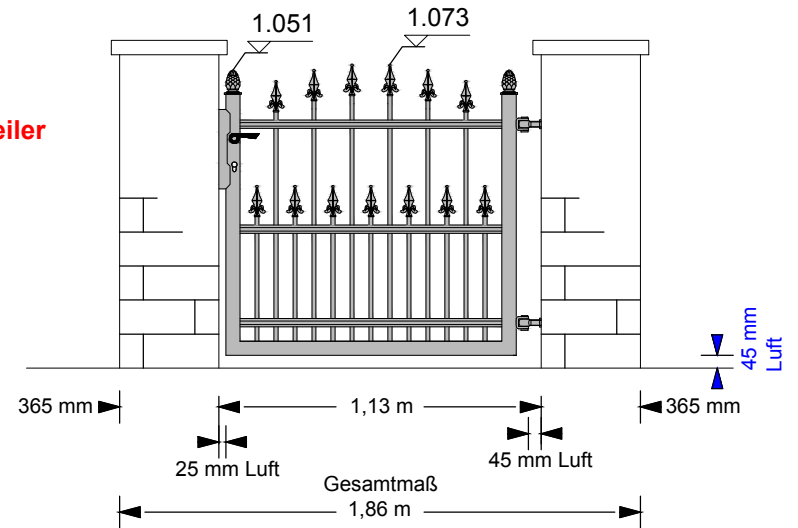

Preise mit Türpfosten

kompl.: Türmodell 405 / SG03 / Z
gerade oder Rundbogen:

	Feuerverzinkt	Pulverbeschichtet
Höhe 65	625,-	705,-
Höhe 95	690,-	795,-
Höhe 125	740,-	880,-
Höhe 150	805,-	970,-

1 Türanlage (1-flügelig) inklusive: 1 Schloßkasten,
1 Einsteckschloß, 2 Drücker, 2 Türabhängungen,
Kleinmaterial.
Inkl. 19% MwSt., ohne Fracht/Lieferung, ohne Montage

Türmaße - gerade:

Türmodell: 405 / SG03

Breite: 1,067 m

Höhe 65: Außen = 0,70 m

Höhe 95: Außen = 1,00 m

Höhe 125: Außen = 1,30 m

Höhe 150: Außen = 1,55 m

Türmaße - Rundbogen:

Türmodell: 405 / SG03

Breite: 1,067 m

Höhe 65: Außen = 0,70 m

Mitte = 0,71 m

Höhe 95: Außen = 1,00 m

Mitte = 1,02 m

Höhe 125: Außen = 1,30 m

Mitte = 1,32 m

Höhe 150: Außen = 1,55 m

Mitte = 1,57 m

Preise ohne Mauerpfiler

kompl.: Türmodell 405 / SG03
gerade oder Rundbogen:

	Feuerverzinkt	Pulverbeschichtet
Höhe 65	415,-	445,-
Höhe 95	460,-	505,-
Höhe 125	490,-	550,-
Höhe 150	535,-	600,-

1 Türanlage (1-flügelig) inklusive: 1 Schloßkasten,
1 Einsteckschloß, 2 Drücker, 2 Türabhängungen,
2 Mauerplatten, Kleinmaterial.
Inkl. 19% MwSt., ohne Fracht/Lieferung, ohne Montage