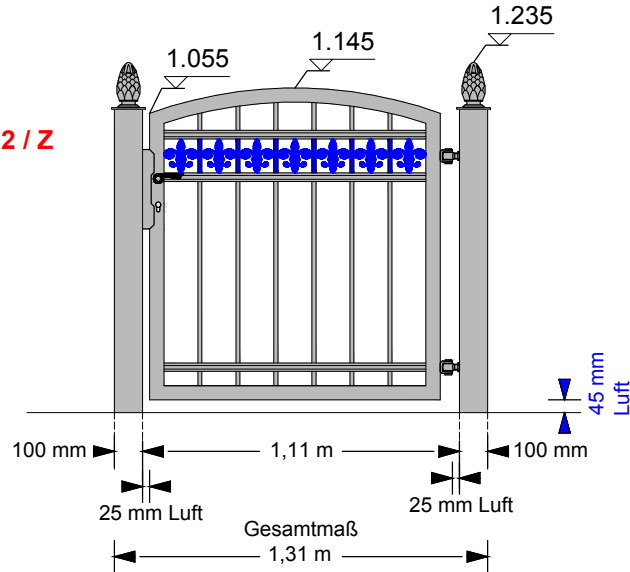

PREISBEISPIELE

- Türen -

www.zaunmanufaktur.de

Preisbeispiele

Türen Preisgruppe B

Modell: 201-95 a / B-02 / Z
Preis mit Türpfosten

Beispiel: SG03 / Höhe 95

Modell: 201-95 a / B02
Preis ohne Mauerpfeiler

Beispiel: SG03 / Höhe 95

Modell: 201-95 b / B02 / Z
Preis mit Türpfosten

Beispiel: SG03 / Höhe 95

Modell: 201-95 b / B02
Preis ohne Mauerpfeiler

Beispiel: SG03 / Höhe 95

Preise mit Türpfosten:

kompl.: Türmodell 201 / SG03 / B02 / Z
gerade oder Rundbogen: