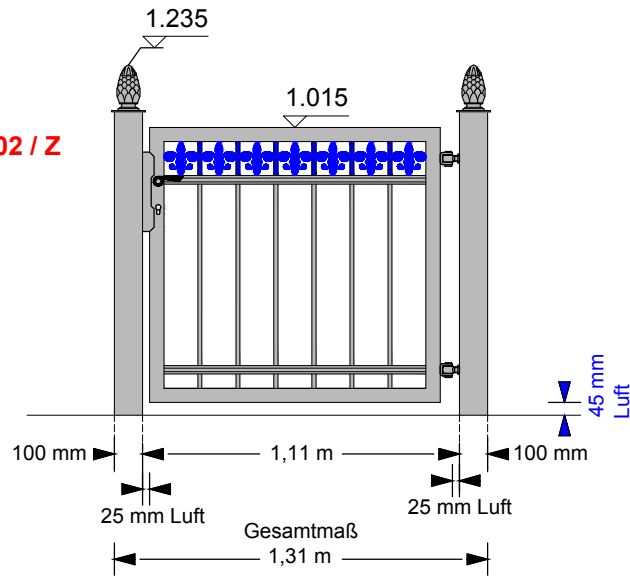

PREISBEISPIELE

- Türen -

www.zaunmanufaktur.de

Preisbeispiele

Türen Preisgruppe B

Modell: 201-95 a / B-02 / Z
Preis mit Türpfosten

Beispiel: SG03 / Höhe 95

Modell: 201-95 a / B02
Preis ohne Mauerpfeiler

Beispiel: SG03 / Höhe 95

Modell: 201-95 b / B02 / Z
Preis mit Türpfosten

Beispiel: SG03 / Höhe 95

Modell: 201-95 b / B02
Preis ohne Mauerpfeiler

Beispiel: SG03 / Höhe 95

Preise mit Türpfosten:

kompl.: Türmodell 201 / SG03 / B02 / Z
gerade oder Rundbogen:

Breite: 1,067 m

Höhe 65: Außen = 0,67 m

Höhe 95: Außen = 0,97 m

Höhe 125: Außen = 1,27 m

Höhe 150: Außen = 1,52 m

Türmaße - Rundbogen:

Tormodell: 201 / SG03

Breite: 1,067 m