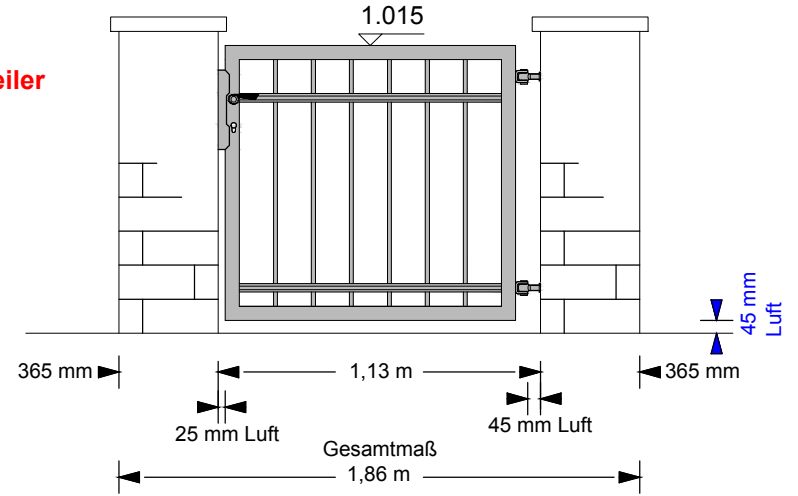

Höhe 65: Außen = 0,71 m

Höhe 95: Außen = 1,01 m

Höhe 125: Außen = 1,31 m

Höhe 150: Außen = 1,56 m

Preisgruppe B:

z.B. mit
Design: B02

Preise ohne Mauerpfeiler

kompl.: Türmodell 201 / SG03 / B02
gerade oder Rundbogen:

| | Feuerverzinkt | Pulverbeschichtet |
|----------|---------------|-------------------|
| Höhe 65 | 395,- | 425,- |
| Höhe 95 | 435,- | 475,- |
| Höhe 125 | 460,- | 515,- |
| Höhe 150 | 505,- | 575,- |

1 Türanlage (1-flügelig) inklusive: 1 Schloßkasten,
1 Einsteckschloß, 2 Drücker, 2 Türaufhängungen,
2 Mauerplatten, Kleinmaterial.
Inkl. 19% MwSt., ohne Fracht/Lieferung, ohne Montage

Preisbeispiele

Türen ohne Dekor

Modell: 201-95 a
Preis ohne Mauerpfeiler

Beispiel: SG03 / Höhe 95

Modell: 201-95 b
Preis ohne Mauerpfeiler

Beispiel: SG03 / Höhe 95

Modell: 201-95 a / P
Preis mit Türpfosten

Beispiel: SG03 / Höhe 95

Modell: 201-95 b / P
Preis mit Türpfosten