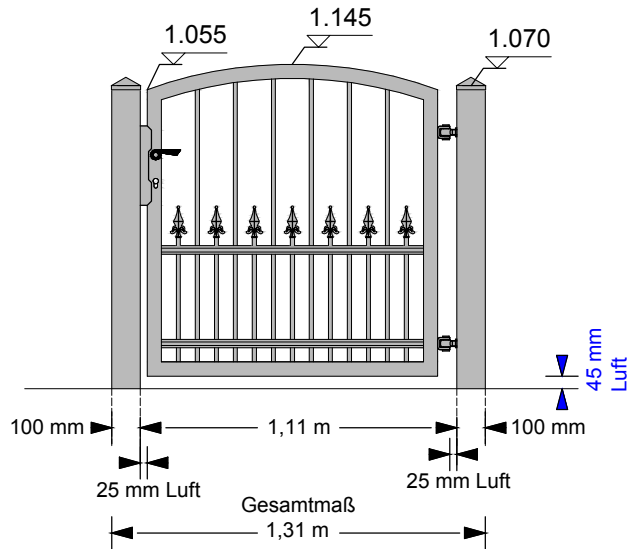

Modell: 251-95 a / P
Preis mit Türpfosten

Beispiel: SG03 / Höhe 95

Modell: 251-95 a / P
Preis ohne Mauerpfeiler

Beispiel: SG03 / Höhe 95

Modell: 251-95 b / P
Preis mit Türpfosten

Beispiel: SG03 / Höhe 95

Modell: 251-95 b / P
Preis ohne Mauerpfeiler

1 Türanlage (1-flügelig) inklusive: 1 Schloßkasten,
1 Einsteckschloß, 2 Drücker, 2 Türabhängungen,
Kleinmaterial.
Inkl. 19% MwSt., ohne Fracht/Lieferung, ohne Montage

Türmaße - gerade:

Türmodell: 251 / SG03