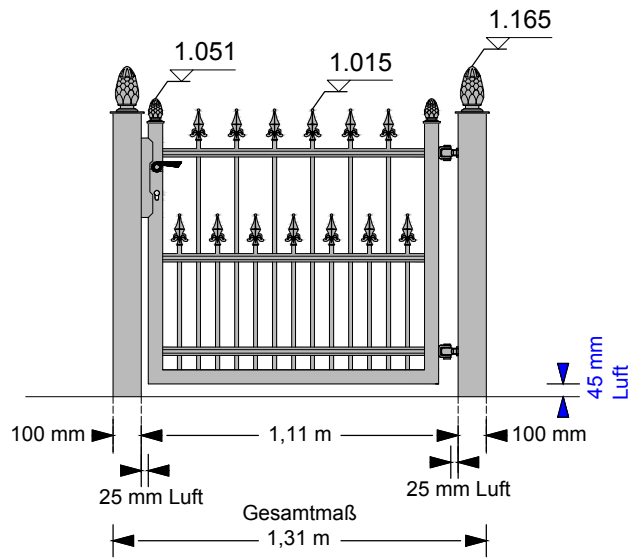

Preisbeispiele

Türen

Modell: 405-95 a / Z
Preis mit Türpfosten

Beispiel: SG03 / Höhe 95

Modell: 405-95 a
Preis ohne Mauerpfiler

Beispiel: SG03 / Höhe 95